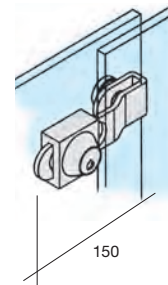

CERRADURA SIERRA INOX

150 X 88 MM

Vidrio 8/12 mm

Cruce de vidrios de 45 a 85 mm

2127S

728.I

Llaves iguales

728.1I

CERRADURA SIN MUESCA CON CERRADERO LLAVE POR UN LADO **NOVEDAD**

Vidrio 10/12 mm

729 IM

CERRADURA SIN MUESCA CON CERRADERO LLAVE POR LOS DOS LADOS **NOVEDAD**

Vidrio 10/12 mm

729.1 IM

CERRADURA SIN MUESCA CON CERRADERO LLAVE POR UN LADO Y PESTILLO POR EL OTRO **NOVEDAD**