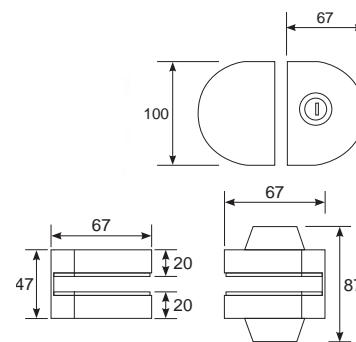

CERRADURA SIERRA INOX

150 X 88 MM

Vidrio 8/12 mm

Cruce de vidrios de 45 a 85 mm

2127S

728.I

Llaves iguales

728.1I

CERRADURA SIN MUESCA CON CERRADERO LLAVE POR UN LADO **NOVEDAD**

Vidrio 10/12 mm

729 IM

CERRADURA SIN MUESCA CON CERRADERO LLAVE POR LOS DOS LADOS **NOVEDAD**

Vidrio 10/12 mm

729.1 IM

CERRADURA SIN MUESCA CON CERRADERO LLAVE POR UN LADO Y PESTILLO POR EL OTRO **NOVEDAD**

Vidrio 10/12 mm

729.2 IM