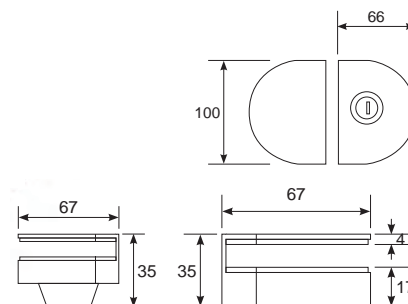

CERRADURA SIERRA INOX

150 X 88 MM

Vidrio 8/12 mm

Cruce de vidrios de 45 a 85 mm

2127S

728.I

Llaves iguales

728.1I

CERRADURA SIN MUESCA CON CERRADERO LLAVE POR UN LADO **NOVEDAD**

Vidrio 10/12 mm

729 IM

CERRADURA SIN MUESCA CON CERRADERO LLAVE POR LOS DOS LADOS **NOVEDAD**

Vidrio 10/12 mm

729.1 IM

CERRADURA SIN MUESCA CON CERRADERO LLAVE POR UN LADO Y PESTILLO POR EL OTRO **NOVEDAD**

Vidrio 10/12 mm

729.2 IM