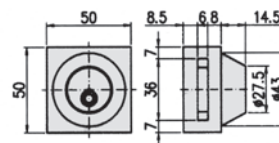

CERRADURA SIERRA INOX

150 X 88 MM

Vidrio 8/12 mm

Cruce de vidrios de 45 a 85 mm

2127S

728.I

Llaves iguales

728.1I

CERRADURA SIN MUESCA CON CERRADERO LLAVE POR UN LADO **NOVEDAD**

Vidrio 10/12 mm

729 IM

CERRADURA SIN MUESCA CON CERRADERO LLAVE POR LOS DOS LADOS **NOVEDAD**

Vidrio 10/12 mm

729.1 IM

CERRADURA SIN MUESCA CON CERRADERO LLAVE POR UN LADO Y PESTILLO POR EL OTRO **NOVEDAD**